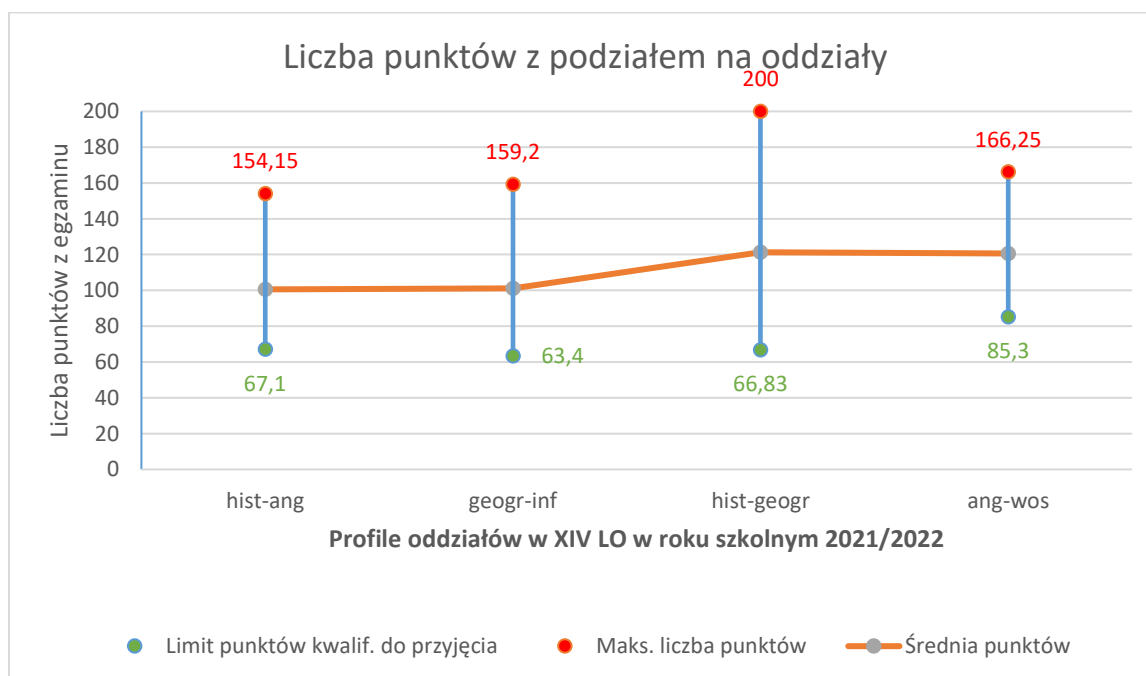

Statystyki przyjętych do klas I na rok szkolny 2021/2022

XIV Liceum Ogólnokształcące

w Zespole Szkół Ogólnokształcących nr 1 im. Zbigniewa Herberta w Lublinie

Ul. Radzyńska 5, 20-850 Lublin

Oddział/Grupa Profil Języki obce	Limit punktów kwalif. do przyjęcia	Maks. liczba punktów	Średnia punktów	Liczba laureatów i finalistów	Liczba świadectw z wyróżnieniem	Liczba uczniów
1a hist-ang ang-niem, hisz	67,10	154,15	100,57	0	5	32
1b geogr-inf ang-ros, hisz	63,40	159,20	101,18	0	6	24
1c hist-geogr ang-niem, hisz	66,83	200,00	121,29	1	1	30
1d ang-wos ang-niem, ros	85,30	166,25	120,66	0	4	29

Stan na 1.09.2021 r., według systemu rekrutacji elektronicznej.