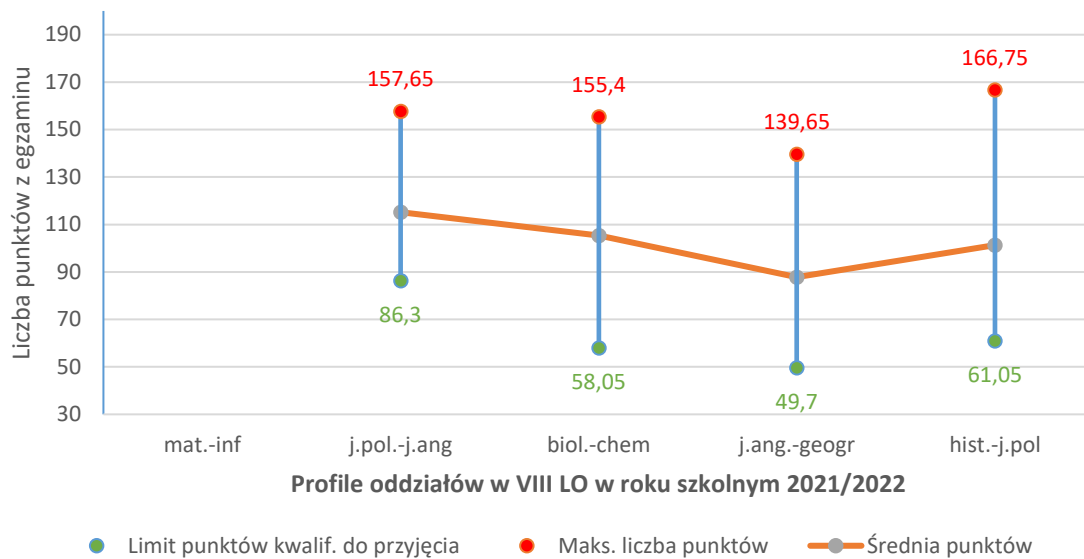

Statystyki przyjętych do klas I na rok szkolny 2021/2022

VIII Liceum Ogólnokształcące im. Zofii Nałkowskiej w Lublinie

Ul. Słowicza 5, 20-336 Lublin

Oddział/Grupa	Limit punktów kwalif. do przyjęcia	Maks. liczba punktów	Średnia punktów	Liczba laureatów i finalistów	Liczba świadectw z wyróżnieniem	Liczba uczniów
1A mat.-inf. ang.-fra, hisz, niem, ros				0	0	0
1B j.pol.-j.ang. ang-fran, hisz, niem, ros	86,30	157,65	115,19	0	5	28
1C biol.-chem. ang-fran, hisz, niem, ros	58,05	155,40	105,33	0	9	31
1D j.ang.-geogr. ang-fran, hisz, niem, ros	49,70	139,65	87,83	0	1	23
1E hist.-j.pol. ang-fran, hisz, niem, ros	61,05	166,75	101,31	0	6	29

Stan na 1.09.2021 r., według systemu rekrutacji elektronicznej.

Liczba punktów z podziałem na oddziały

Liczba świadectw z wyróżnieniem i laureatów